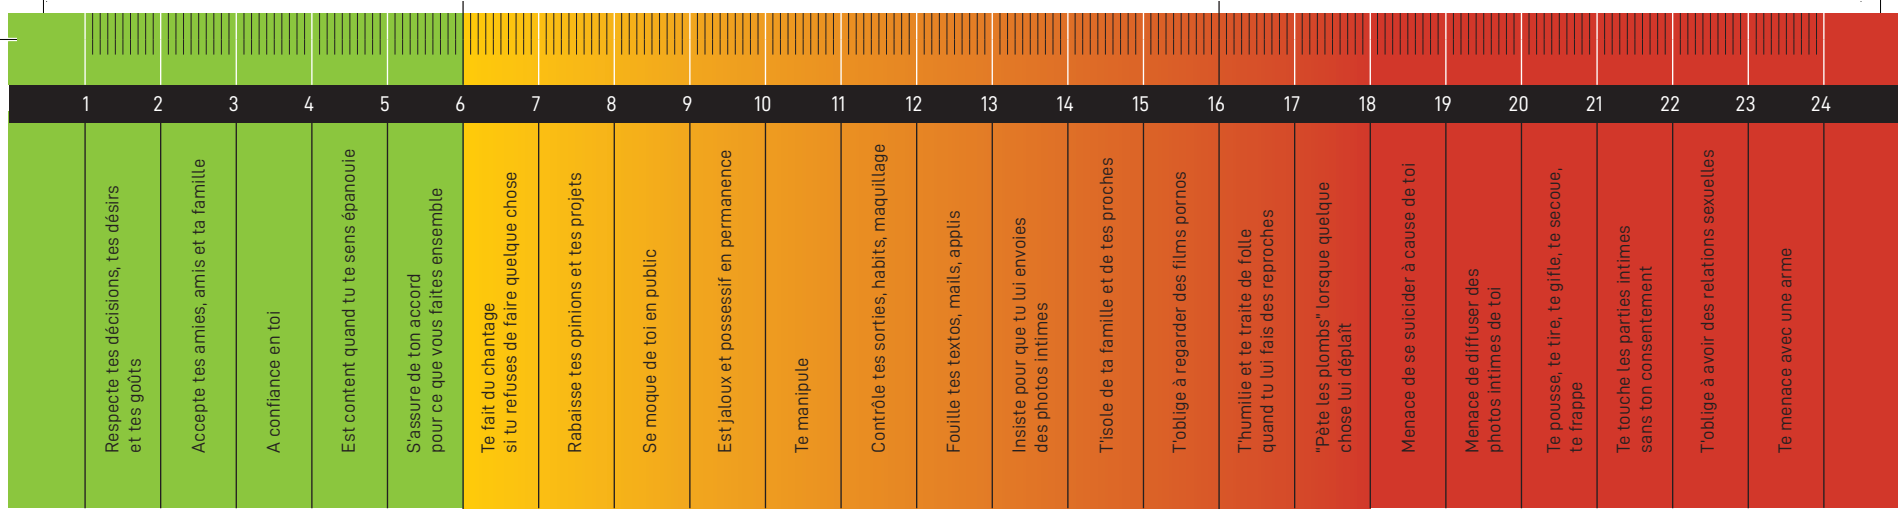

**SOROPTIMIST**  
**SE CONSACRENT À LA PRÉVENTION**

# READ **THE** SIGNS

**Read the signs d'une relation toxique pour éviter la violence domestique**  
**BESOIN D'AIDE? APPELEZ 0800-30030 FR - 080098100 BXL - HULP NODIG? BEL 1712 NL**

**PROFITE**

Ta relation est saine quand il...