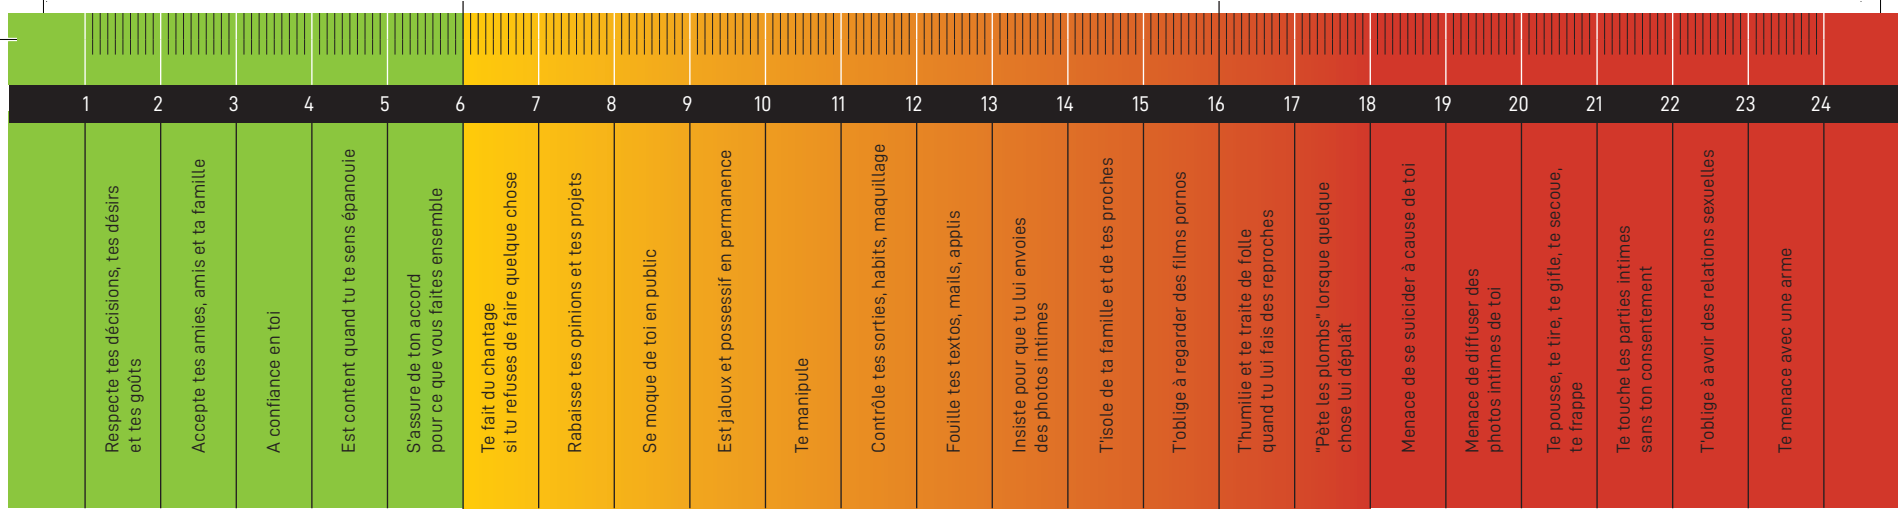

**SOROPTIMIST**  
**SE CONSACRENT À LA PRÉVENTION**

# READ **THE** SIGNS

**Read the signs d'une relation toxique pour éviter la violence domestique**  
**BESOIN D'AIDE? APPELEZ 0800-30030 FR - 080098100 BXL - HULP NODIG? BEL 1712 NL**

### PROFITE

Ta relation est saine quand il...